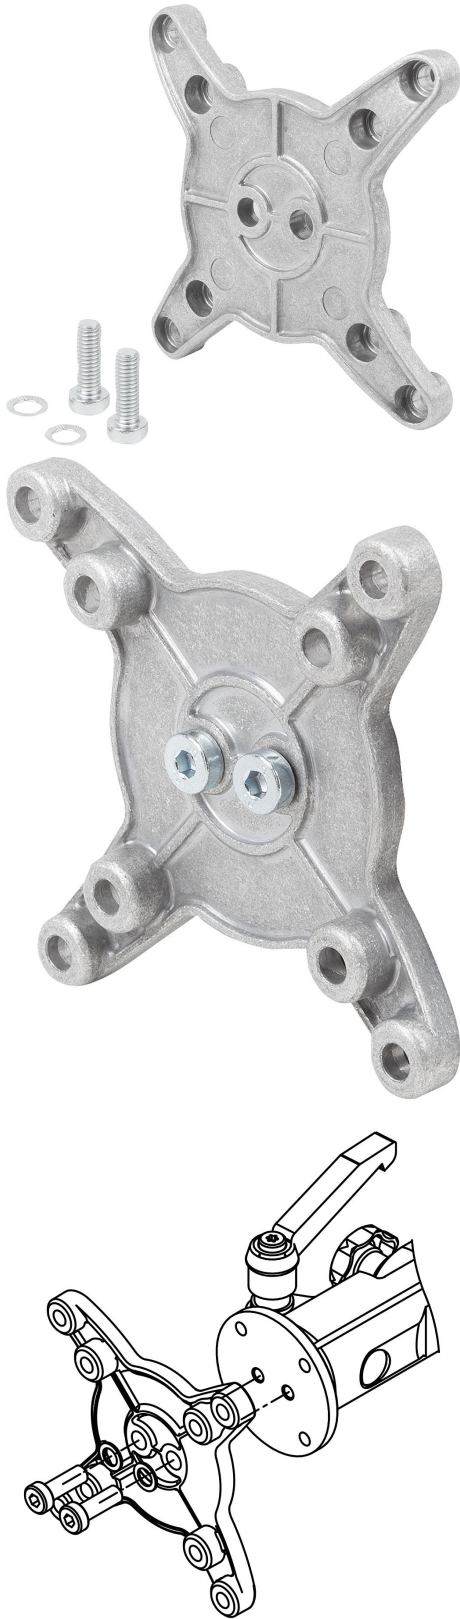

연결 플레이트

품목 설명/제품 이미지

설명

재질:
알루미늄.

표면 마무리:
검정 / 자연적 마무리.

정보:
VESA 표준 50/75(50x50mm 또는 75x75mm 크기의 고정 구멍 패턴)에 따른 연결 플레이트.

품목 요약

주문 번호	사진	모델 1
K1510.5075		연결