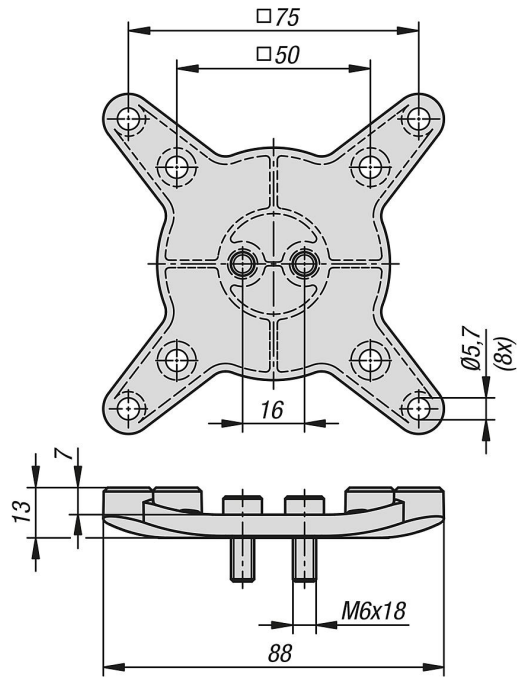

연결 플레이트

품목 설명/제품 이미지

설명

재질:
알루미늄.

표면 마무리:
검정 / 자연적 마무리.

정보:
VESA 표준 50/75(50x50mm 또는 75x75mm 크기의 고정 구멍 패턴)에 따른 연결 플레이트.

품목 요약

주문 번호	사진	모델 1
K1510.5075		연결