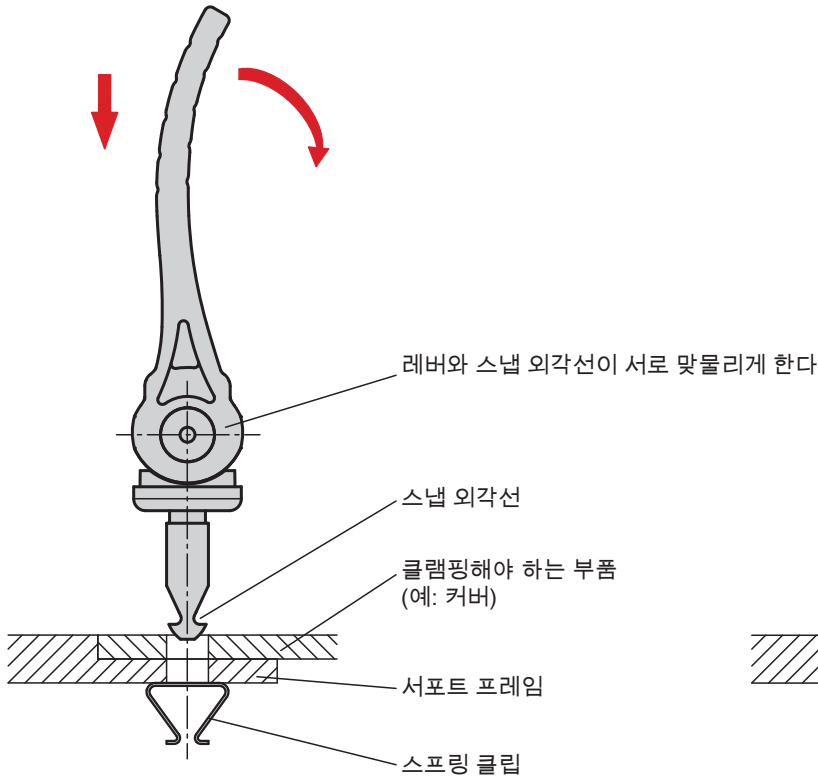

편심 신속 잠금장치용 설치 설명서

눌러서 삽입 및
돌려서 클램핑

회전시키고 돌려서 풀기