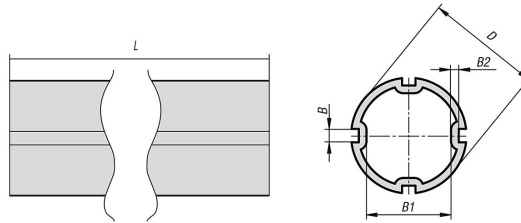

알루미늄 원형 튜브, 슬롯 포함

품목 설명/제품 이미지

설명

재질:
알루미늄.

표면 마무리:
자연색 산화 처리

요청 시:
다른 길이 (L max = 6000mm).

도면

품목 요약

알루미늄 원형 튜브, 슬롯 포함

주문 번호	모델 1	B	B1	B2	D	L
K1966.0230X500	슬롯 있음	3,5	22	2	30	500
K1966.0230X1000	슬롯 있음	3,5	22	2	30	1000
K1966.0230X2000	슬롯 있음	3,5	22	2	30	2000

품목 정보

원하는 길이가 표시되지 않습니까? 그럼 지금 저희 전문가에게 문의하세요. 최대 배송 길이는 6000mm입니다. 지금 여기에서 주문하세요.