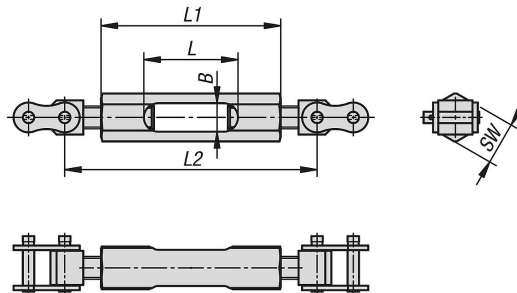

품목 요약

턴버클, 스틸, 체인 텐서너 세트용

주문 번호	B	L	L1	L2	SW	클램핑력 max. kN
K1656.15052	14	52	97	111-147	24	15
K1656.40066	20	66	126	151-203	30	40