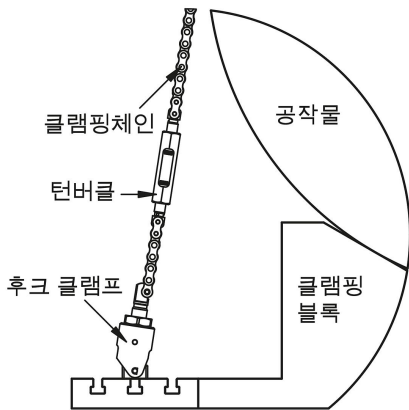

액세서리:

체인 텐서너 세트용 스틸 롤러 체인, K1655.

도면