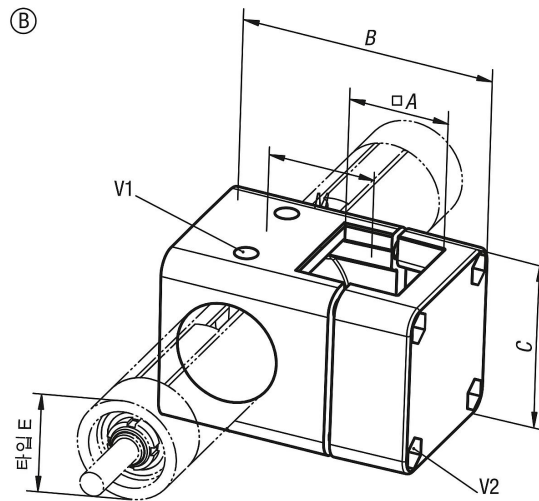

## 십자형 튜브 커넥터, 알루미늄, 타입 B

품목 설명/제품 이미지

METRIC  
Parts

### 설명

**재질:**  
알루미늄 캐스팅.  
너트 포함 클램핑 스크류, 스틸.

**요청 시:**  
고정용 클램핑 레버.

### 품목 요약

주문 번호	타입	타입 E	A	B	C	M	V1	V2
K0497.5050	B	50	50	126	86	53	M8x50	M8x50