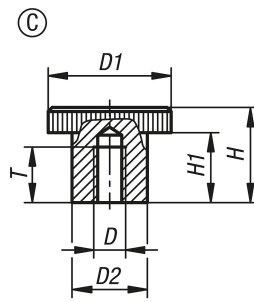

## 넬링 노브, 타입 C, 블라인드 홀

품목 설명/제품 이미지

### 설명

재질:  
열경화성 PF 31, 검정색.

도면

품목 요약

주문 번호	타입	구성품 재질	D	D1	D2	H	H1	T
K1223.102206	C	플라스틱	M6	22	12	13	6	7,5
K1223.102606	C	플라스틱	M6	26	17	20	14	9