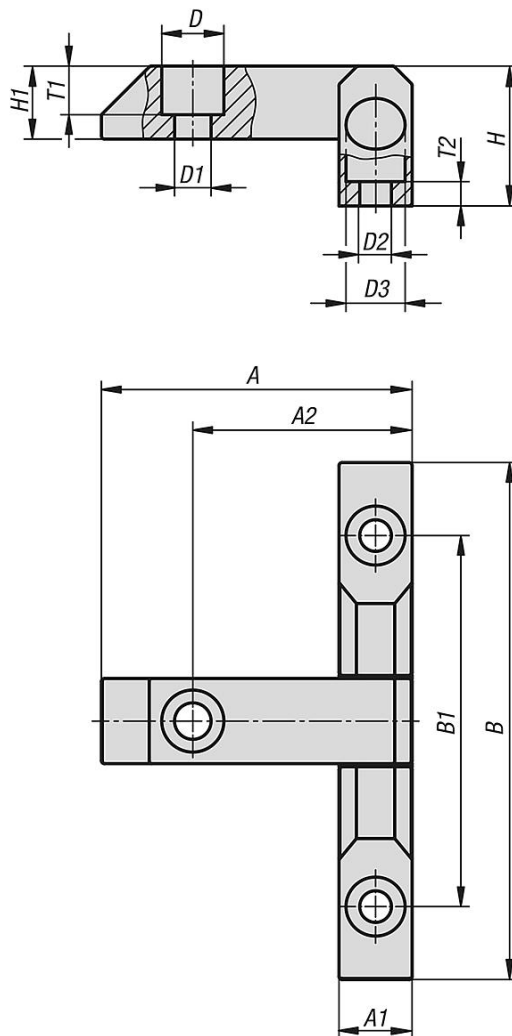

각진 힌지 카운터 보 있음, 긴 버전

품목 설명/제품 이미지

설명

재질:
아연 다이 캐스트.

표면 마무리:
아연, 고광택 크롬 또는 검은색 파우더 코팅.

정보:
장착 도어를 위한 각이 진 힌지. 좌측과 우측에 양쪽으로 사용할 수 있습니다.
오픈 각도는 180° 입니다. 힌지는 조립되어 공급됩니다.

도면

품목 요약

각진 힌지 카운터 보 있음, 긴 버전

각진 힌지 카운터 보 있음, 긴 버전

품목 요약

주문 번호	표면 기본 품체	A	A1	A2	B	B1	D	D1	D2	D3	H	H1	T1	T2
K1144.00630061	아연 도금	51	12	36	85	61	10,2	6	5,2	9,7	23	12	8	4
K1144.10630061	고광택 크롬 도금	51	12	36	85	61	10,2	6	5,2	9,7	23	12	8	4
K1144.20630061	파우더 코팅	51	12	36	85	61	10,2	6	5,2	9,7	23	12	8	4