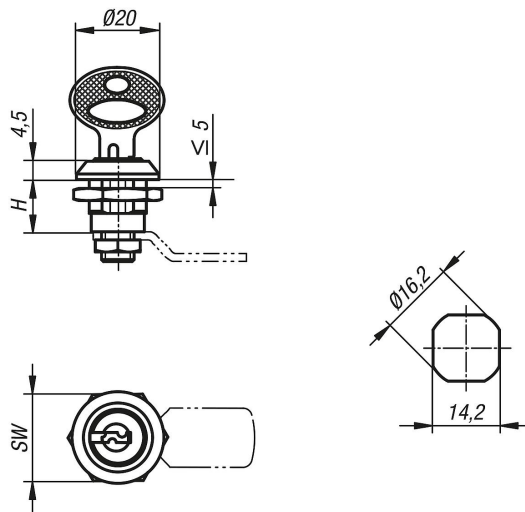

잠금형 회전식 래치 소형

품목 설명/제품 이미지

설명

재질:

하우징 및 액추에이터, 아연 다이캐스팅.

표면 마무리:

하우징 및 액추에이터 크롬 도금.

정보:

소형 잠금형 회전식 래치는 90° 닫힘 경로에서 좌우 조절 가능함.
회전식 래치는 사전 장착되어 있음.
고정 너트는 갈고리 접지 너트로 한쪽이 설계되어 있음.

이 잠금형 회전식 래치는 언제나 2 개의 키와 함께 공급됨.
키는 양쪽 위치(열림과 닫힘)에서 뽑을 수 있음.
동일 키 달기로 잠겨지면 같은 키로 열 수 있음.

도면

품목 요약

주문 번호	액추에이션	H	SW
K0520.131	싱글 키 잠금 기능	13	20