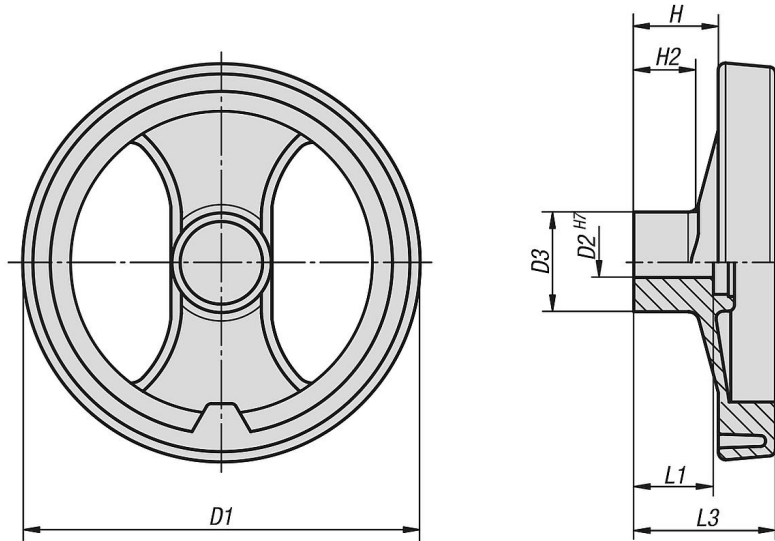

2 스포크 핸드 휠 플라스틱

품목 설명/제품 이미지

설명

재질:

핸드 휠, 강화 및 안정화처리된 폴리아미드.
 중간 마개, 폴리아미드.
 관통 소켓, 스틸.

표면 마무리:

핸드 휠, 오일 및 그리스에 강함, 검정색(RAL 9011), 반광택.
 중간 마개, 회색(RAL 7035).
 관통 소켓, 검정 산화 마무리.

요청 시:

다른 마개 색상
 특수 버전

도면

품목 요약

| 주문 번호 | 모델 1 | D1 | D2 | D3 | H | H2 | L1 | L3 | B3 | T |
|---------------|-----------|-----|------|------|------|------|----|----|----|------|
| K0725.0080X08 | 로케이팅홀 슬롯없 | 80 | 8H7 | 24,5 | 20 | 16 | 20 | 34 | - | - |
| K0725.0080X10 | 로케이팅홀 슬롯없 | 80 | 10H7 | 24,5 | 20 | 16 | 20 | 34 | - | - |
| K0725.0100X10 | 로케이팅홀 슬롯없 | 99 | 10H7 | 28 | 25,5 | 20 | 24 | 42 | - | - |
| K0725.0100X12 | 로케이팅홀 슬롯없 | 99 | 12H7 | 28 | 25,5 | 20 | 24 | 42 | - | - |
| K0725.0130X12 | 로케이팅홀 슬롯없 | 129 | 12H7 | 32 | 30 | 21 | 24 | 50 | - | - |
| K0725.0130X14 | 로케이팅홀 슬롯없 | 129 | 14H7 | 32 | 30 | 21 | 24 | 50 | - | - |
| K0725.0160X14 | 로케이팅홀 슬롯없 | 159 | 14H7 | 40 | 33 | 22 | 32 | 57 | - | - |
| K0725.0160X16 | 로케이팅홀 슬롯없 | 159 | 16H7 | 40 | 33 | 22 | 32 | 57 | - | - |
| K0725.0200X16 | 로케이팅홀 슬롯없 | 198 | 16H7 | 51 | 31 | 17,5 | 32 | 60 | - | - |
| K0725.0200X20 | 로케이팅홀 슬롯없 | 198 | 20H7 | 51 | 31 | 17,5 | 32 | 60 | - | - |
| K0725.0250X20 | 로케이팅홀 슬롯없 | 252 | 20H7 | 55,5 | 39,5 | 24 | 36 | 71 | - | - |
| K0725.0250X24 | 로케이팅홀 슬롯없 | 252 | 24H7 | 55,5 | 39,5 | 24 | 36 | 71 | - | - |
| K0725.0345X20 | 로케이팅홀 슬롯없 | 346 | 20H7 | 67,5 | 42 | 24 | 32 | 79 | - | - |
| K0725.1080X08 | 로케이팅홀 슬롯있 | 80 | 8H7 | 24,5 | 20 | 16 | 20 | 34 | 2 | 9 |
| K0725.1080X10 | 로케이팅홀 슬롯있 | 80 | 10H7 | 24,5 | 20 | 16 | 20 | 34 | 3 | 11,4 |
| K0725.1100X10 | 로케이팅홀 슬롯있 | 99 | 10H7 | 28 | 25,5 | 20 | 24 | 42 | 3 | 11,4 |
| K0725.1100X12 | 로케이팅홀 슬롯있 | 99 | 12H7 | 28 | 25,5 | 20 | 24 | 42 | 4 | 13,8 |