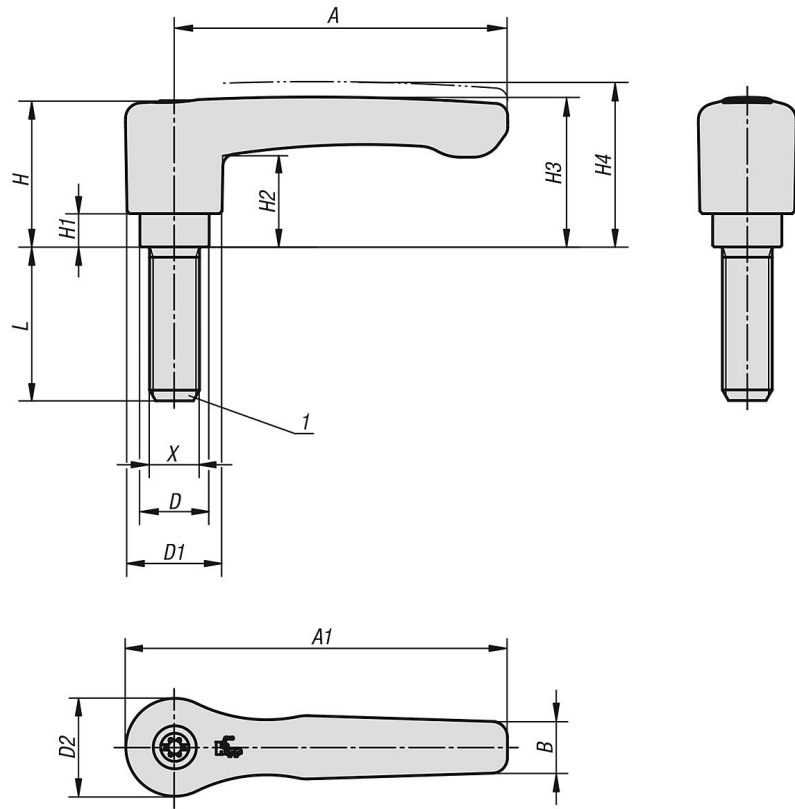

수나사가 있는 아연 다이캐스 플랫폼 클램핑 레버, 검정 스틸 나사 인서트
세트
도면

품목 요약

플랫폼 클램프 레버, 외부 나사

주문 번호	본체 색상	표면 기본 몸체	크기	X	D	D1	D2	H	H1	H2	H3	H4	A	A1	B	톱니 수	L	
K0737.2062X15	푸어 오렌지	RAL 2004	플라스틱 코팅	2	M6	13,5	18,5	19,1	28,5	6,5	17,8	29,2	32,2	65	74,5	10,1	20	15
K0737.2062X20	푸어 오렌지	RAL 2004	플라스틱 코팅	2	M6	13,5	18,5	19,1	28,5	6,5	17,8	29,2	32,2	65	74,5	10,1	20	20
K0737.2062X25	푸어 오렌지	RAL 2004	플라스틱 코팅	2	M6	13,5	18,5	19,1	28,5	6,5	17,8	29,2	32,2	65	74,5	10,1	20	25
K0737.2062X30	푸어 오렌지	RAL 2004	플라스틱 코팅	2	M6	13,5	18,5	19,1	28,5	6,5	17,8	29,2	32,2	65	74,5	10,1	20	30
K0737.2062X35	푸어 오렌지	RAL 2004	플라스틱 코팅	2	M6	13,5	18,5	19,1	28,5	6,5	17,8	29,2	32,2	65	74,5	10,1	20	35
K0737.2062X40	푸어 오렌지	RAL 2004	플라스틱 코팅	2	M6	13,5	18,5	19,1	28,5	6,5	17,8	29,2	32,2	65	74,5	10,1	20	40
K0737.2062X45	푸어 오렌지	RAL 2004	플라스틱 코팅	2	M6	13,5	18,5	19,1	28,5	6,5	17,8	29,2	32,2	65	74,5	10,1	20	45
K0737.2062X50	푸어 오렌지	RAL 2004	플라스틱 코팅	2	M6	13,5	18,5	19,1	28,5	6,5	17,8	29,2	32,2	65	74,5	10,1	20	50
K0737.2062X55	푸어 오렌지	RAL 2004	플라스틱 코팅	2	M6	13,5	18,5	19,1	28,5	6,5	17,8	29,2	32,2	65	74,5	10,1	20	55
K0737.2062X60	푸어 오렌지	RAL 2004	플라스틱 코팅	2	M6	13,5	18,5	19,1	28,5	6,5	17,8	29,2	32,2	65	74,5	10,1	20	60
K0737.2082X15	푸어 오렌지	RAL 2004	플라스틱 코팅	2	M8	13,5	18,5	19,1	28,5	6,5	17,8	29,2	32,2	65	74,5	10,1	20	15
K0737.2082X20	푸어 오렌지	RAL 2004	플라스틱 코팅	2	M8	13,5	18,5	19,1	28,5	6,5	17,8	29,2	32,2	65	74,5	10,1	20	20
K0737.2082X25	푸어 오렌지	RAL 2004	플라스틱 코팅	2	M8	13,5	18,5	19,1	28,5	6,5	17,8	29,2	32,2	65	74,5	10,1	20	25
K0737.2082X30	푸어 오렌지	RAL 2004	플라스틱 코팅	2	M8	13,5	18,5	19,1	28,5	6,5	17,8	29,2	32,2	65	74,5	10,1	20	30
K0737.2082X35	푸어 오렌지	RAL 2004	플라스틱 코팅	2	M8	13,5	18,5	19,1	28,5	6,5	17,8	29,2	32,2	65	74,5	10,1	20	35
K0737.2082X40	푸어 오렌지	RAL 2004	플라스틱 코팅	2	M8	13,5	18,5	19,1	28,5	6,5	17,8	29,2	32,2	65	74,5	10,1	20	40
K0737.2082X45	푸어 오렌지	RAL 2004	플라스틱 코팅	2	M8	13,5	18,5	19,1	28,5	6,5	17,8	29,2	32,2	65	74,5	10,1	20	45
K0737.2082X50	푸어 오렌지	RAL 2004	플라스틱 코팅	2	M8	13,5	18,5	19,1	28,5	6,5	17,8	29,2	32,2	65	74,5	10,1	20	50
K0737.2082X55	푸어 오렌지	RAL 2004	플라스틱 코팅	2	M8	13,5	18,5	19,1	28,5	6,5	17,8	29,2	32,2	65	74,5	10,1	20	55
K0737.2082X60	푸어 오렌지	RAL 2004	플라스틱 코팅	2	M8	13,5	18,5	19,1	28,5	6,5	17,8	29,2	32,2	65	74,5	10,1	20	60
K0737.2102X15	푸어 오렌지	RAL 2004	플라스틱 코팅	2	M10	13,5	18,5	19,1	28,5	6,5	17,8	29,2	32,2	65	74,5	10,1	20	15
K0737.2102X20	푸어 오렌지	RAL 2004	플라스틱 코팅	2	M10	13,5	18,5	19,1	28,5	6,5	17,8	29,2	32,2	65	74,5	10,1	20	20
K0737.2102X25	푸어 오렌지	RAL 2004	플라스틱 코팅	2	M10	13,5	18,5	19,1	28,5	6,5	17,8	29,2	32,2	65	74,5	10,1	20	25
K0737.2102X30	푸어 오렌지	RAL 2004	플라스틱 코팅	2	M10	13,5	18,5	19,1	28,5	6,5	17,8	29,2	32,2	65	74,5	10,1	20	30
K0737.2102X35	푸어 오렌지	RAL 2004	플라스틱 코팅	2	M10	13,5	18,5	19,1	28,5	6,5	17,8	29,2	32,2	65	74,5	10,1	20	35
K0737.2102X40	푸어 오렌지	RAL 2004	플라스틱 코팅	2	M10	13,5	18,5	19,1	28,5	6,5	17,8	29,2	32,2	65	74,5	10,1	20	40