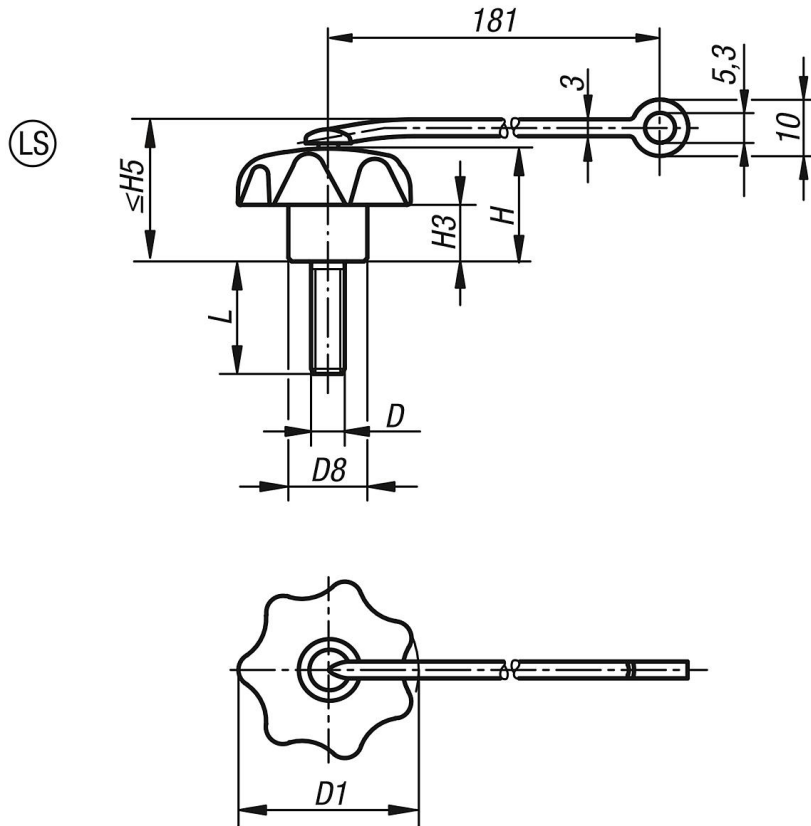

고정 밴드가 있는 별 모양 그립, DIN 6336 유사형, 외부 나사, 타입

LS
도면

품목 요약

주문 번호	타입	색상 덮개	D	D1	D8	H	H3	H5 Max.	L
K0155.705X10	LS	검정	M5	25	12	16	8	22	10
K0155.7055X10	LS	연한 회색 RAL 7035	M5	25	12	16	8	22	10
K0155.7056X10	LS	신호등 빨강 RAL 3020	M5	25	12	16	8	22	10
K0155.7057X10	LS	밝은 노랑 RAL 1021	M5	25	12	16	8	22	10
K0155.705X15	LS	검정	M5	25	12	16	8	22	15
K0155.7055X15	LS	연한 회색 RAL 7035	M5	25	12	16	8	22	15
K0155.7056X15	LS	신호등 빨강 RAL 3020	M5	25	12	16	8	22	15
K0155.7057X15	LS	밝은 노랑 RAL 1021	M5	25	12	16	8	22	15
K0155.705X20	LS	검정	M5	25	12	16	8	22	20
K0155.7055X20	LS	연한 회색 RAL 7035	M5	25	12	16	8	22	20
K0155.7056X20	LS	신호등 빨강 RAL 3020	M5	25	12	16	8	22	20
K0155.7057X20	LS	밝은 노랑 RAL 1021	M5	25	12	16	8	22	20
K0155.705X25	LS	검정	M5	25	12	16	8	22	25
K0155.7055X25	LS	연한 회색 RAL 7035	M5	25	12	16	8	22	25
K0155.7056X25	LS	신호등 빨강 RAL 3020	M5	25	12	16	8	22	25
K0155.7057X25	LS	밝은 노랑 RAL 1021	M5	25	12	16	8	22	25
K0155.705X30	LS	검정	M5	25	12	16	8	22	30
K0155.7055X30	LS	연한 회색 RAL 7035	M5	25	12	16	8	22	30
K0155.7056X30	LS	신호등 빨강 RAL 3020	M5	25	12	16	8	22	30
K0155.7057X30	LS	밝은 노랑 RAL 1021	M5	25	12	16	8	22	30
K0155.705X35	LS	검정	M5	25	12	16	8	22	35
K0155.7055X35	LS	연한 회색 RAL 7035	M5	25	12	16	8	22	35
K0155.7056X35	LS	신호등 빨강 RAL 3020	M5	25	12	16	8	22	35
K0155.7057X35	LS	밝은 노랑 RAL 1021	M5	25	12	16	8	22	35
K0155.705X40	LS	검정	M5	25	12	16	8	22	40
K0155.7055X40	LS	연한 회색 RAL 7035	M5	25	12	16	8	22	40
K0155.7056X40	LS	신호등 빨강 RAL 3020	M5	25	12	16	8	22	40
K0155.7057X40	LS	밝은 노랑 RAL 1021	M5	25	12	16	8	22	40