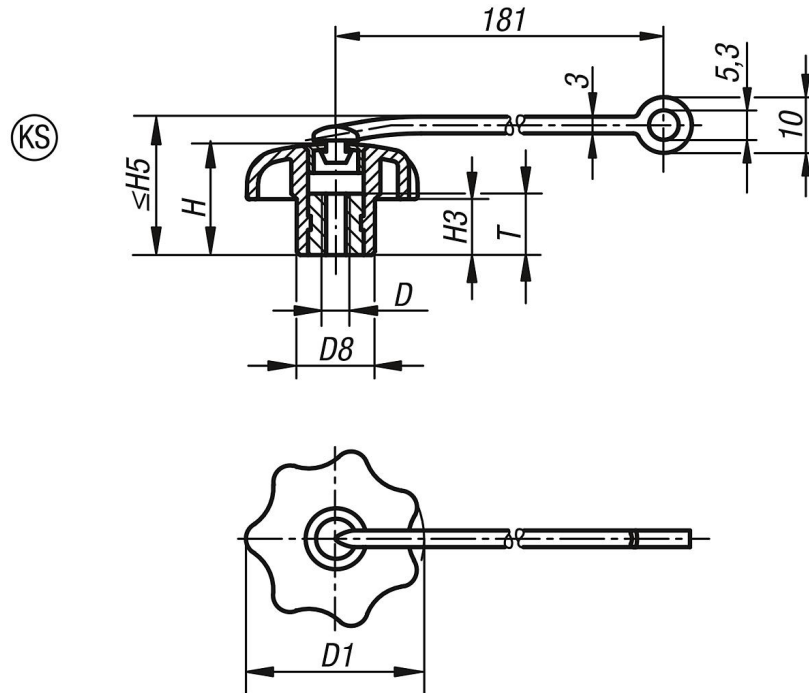

고정 밴드가 있는 별 모양 그립, DIN 6336 유사형, 암나사, 타입 KS

품목 설명/제품 이미지

설명

재질:

열가소성 재질 별 모양 그립, 스틸 부시
탄력있는 열가소성 폴리우레탄(TPU) 재질 고정 밴드

표면 마무리:

부싱, 아연 도금, 청색 피막처리

정보:

고정 밴드로 별 모양 그립을 기본 몸체에 유실이 불가능하도록 고정할 수 있음.

별 모양 그립은 대상의 인근에 남게 됨. 이를 통해 별 모양 그립의 조립/분해를 더 단순하게 그리고 그립이 유실되지 않도록 보호하면서 실행할 수 있음.

조립:

밴드를 걸지 않은 상태로 조립 실행.

나사 체결 여부에 주의.

고정 밴드가 있는 별 모양 그립, DIN 6336 유사형, 암나사, 타입 KS

도면

품목 요약

주문 번호	타입	색상 표기	D	D1	D8	H	H3	H5 Max.	T
K0155.604	KS	검정	M4	25	12	16	8	22	10
K0155.6045	KS	연한 회색 RAL 7035	M4	25	12	16	8	22	10
K0155.6046	KS	신호등 빨강 RAL 3020	M4	25	12	16	8	22	10
K0155.6047	KS	밝은 노랑 RAL 1021	M4	25	12	16	8	22	10
K0155.605	KS	검정	M5	25	12	16	8	22	10
K0155.6055	KS	연한 회색 RAL 7035	M5	25	12	16	8	22	10
K0155.6056	KS	신호등 빨강 RAL 3020	M5	25	12	16	8	22	10
K0155.6057	KS	밝은 노랑 RAL 1021	M5	25	12	16	8	22	10
K0155.6061	KS	검정	M6	25	12	16	8	22	10
K0155.60615	KS	연한 회색 RAL 7035	M6	25	12	16	8	22	10
K0155.60616	KS	신호등 빨강 RAL 3020	M6	25	12	16	8	22	10
K0155.60617	KS	밝은 노랑 RAL 1021	M6	25	12	16	8	22	10
K0155.6051	KS	검정	M5	32	14	20	10	26	10
K0155.60515	KS	연한 회색 RAL 7035	M5	32	14	20	10	26	10
K0155.60516	KS	신호등 빨강 RAL 3020	M5	32	14	20	10	26	10
K0155.60517	KS	밝은 노랑 RAL 1021	M5	32	14	20	10	26	10
K0155.606	KS	검정	M6	32	14	20	10	26	10
K0155.6065	KS	연한 회색 RAL 7035	M6	32	14	20	10	26	10
K0155.6066	KS	신호등 빨강 RAL 3020	M6	32	14	20	10	26	10
K0155.6067	KS	밝은 노랑 RAL 1021	M6	32	14	20	10	26	10
K0155.608	KS	검정	M8	40	18	25	13	31	14
K0155.6085	KS	연한 회색 RAL 7035	M8	40	18	25	13	31	14
K0155.6086	KS	신호등 빨강 RAL 3020	M8	40	18	25	13	31	14
K0155.6087	KS	밝은 노랑 RAL 1021	M8	40	18	25	13	31	14
K0155.6101	KS	검정	M10	40	18	25	13	31	14
K0155.61015	KS	연한 회색 RAL 7035	M10	40	18	25	13	31	14
K0155.61016	KS	신호등 빨강 RAL 3020	M10	40	18	25	13	31	14
K0155.61017	KS	밝은 노랑 RAL 1021	M10	40	18	25	13	31	14
K0155.6081	KS	검정	M8	50	22	32	17	38	14
K0155.60815	KS	연한 회색 RAL 7035	M8	50	22	32	17	38	14
K0155.60816	KS	신호등 빨강 RAL 3020	M8	50	22	32	17	38	14
K0155.60817	KS	밝은 노랑 RAL 1021	M8	50	22	32	17	38	14