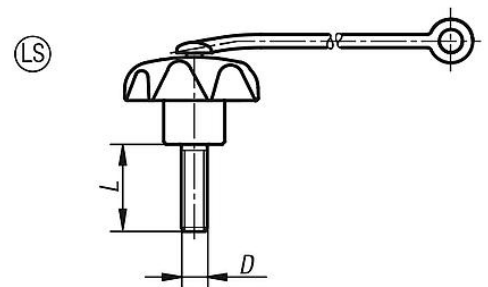

△ 해당 위치는 원하는 캡 색상이 가능함. 검정색 캡 색상은 색상 코드가 요구되지 않음.

고정 밴드로 별 모양 그립을 기본 몸체에 유실이 불가능하도록 고정할 수 있음.

별 모양 그립은 대상의 인근에 남게 됨. 이를 통해 별 모양 그립의 조립/분해를 더 단순하게 그리고 그립이 유실되지 않도록 보호하면서 실행할 수 있음.

조립:

밴드를 걸지 않은 상태로 조립 실행.
나사 체결 여부에 주의.

액세서리:

고정 밴드는 옵션 액세서리로 주문할 수 있음. K0743 04190 참조.

도면 설명:

타입 KS: 나사 부싱, 커버 있음
타입 LS: 수나사

도면

고정 밴드가 있는 별 모양 그립 DIN 6336 유사형

품목 요약

고정 밴드가 있는 별 모양 그립 DIN 6336 유사형