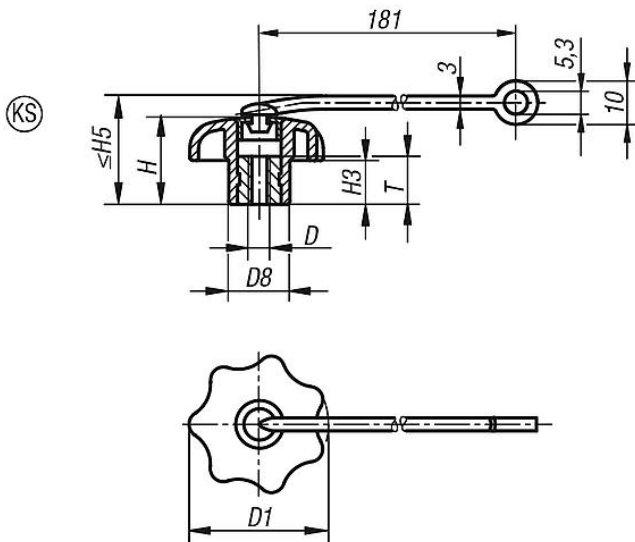

△ 해당 위치는 원하는 캡 색상이 가능함. 검정색 캡 색상은 색상 코드가 요구되지 않음.

고정 밴드로 별 모양 그립을 기본 몸체에 유실이 불가능하도록 고정할 수 있음.

별 모양 그립은 대상의 인근에 남게 됨. 이를 통해 별 모양 그립의 조립/분해를 더 단순하게 그리고 그립이 유실되지 않도록 보호하면서 실행할 수 있음.

조립:

밴드를 걸지 않은 상태로 조립 실행.
나사 체결 여부에 주의.

액세서리:

고정 밴드는 옵션 액세서리로 주문할 수 있음. K0743 04190 참조.

도면 설명:

타입 KS: 나사 부싱, 커버 있음
타입 LS: 수나사

도면

고정 밴드가 있는 별 모양 그립 DIN 6336 유사형

품목 요약

고정 밴드가 있는 별 모양 그립 DIN 6336 유사형