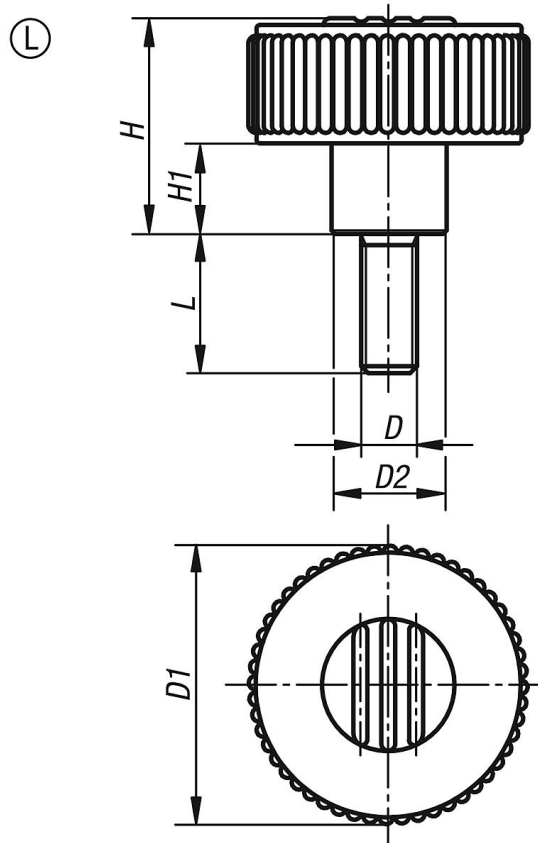

널링 휠, 타입 L, 수나사

품목 설명/제품 이미지

흑회색 RAL 7021	퓨어 오렌지 RAL 2004	신호 녹색 RAL 6032	트래픽 블루 RAL 5017
연한 회색 RAL 7035	신호등 빨강 RAL 3020	밝은 노랑 RAL 1021	

설명

재질:
열가소성, 검정회색.
나사 볼트, 스틸 5.8.

표면 마무리:
스틸, 청색 피막처리.

도면

품목 요약

널링 휠, 타입 L, 수나사

주문 번호	타입	색상 덮개	크기	D	D1	D2	H	H1	L
K0260.5105X10	L	검회색 RAL 7021	1	M5	40	16,5	31	13	10
K0260.51051X10	L	오렌지 RAL 2004	1	M5	40	16,5	31	13	10
K0260.51052X10	L	시그널 녹색 RAL6032	1	M5	40	16,5	31	13	10
K0260.51053X10	L	청색 RAL5017	1	M5	40	16,5	31	13	10

널링 휠, 타입 L, 수나사

품목 요약

주문 번호	타입	색상 덮개	크기	D	D1	D2	H	H1	L
K0260.53122X30	L	시그널 녹색 RAL6032	3	M12	63	22	41	17	30
K0260.53123X30	L	청색 RAL5017	3	M12	63	22	41	17	30
K0260.53125X30	L	연한 회색 RAL 7035	3	M12	63	22	41	17	30
K0260.53126X30	L	신호등 빨강 RAL 3020	3	M12	63	22	41	17	30
K0260.53127X30	L	밝은 노랑 RAL 1021	3	M12	63	22	41	17	30
K0260.5312X60	L	검회색 RAL 7021	3	M12	63	22	41	17	60
K0260.53121X60	L	오렌지 RAL 2004	3	M12	63	22	41	17	60
K0260.53122X60	L	시그널 녹색 RAL6032	3	M12	63	22	41	17	60
K0260.53123X60	L	청색 RAL5017	3	M12	63	22	41	17	60
K0260.53125X60	L	연한 회색 RAL 7035	3	M12	63	22	41	17	60
K0260.53126X60	L	신호등 빨강 RAL 3020	3	M12	63	22	41	17	60
K0260.53127X60	L	밝은 노랑 RAL 1021	3	M12	63	22	41	17	60