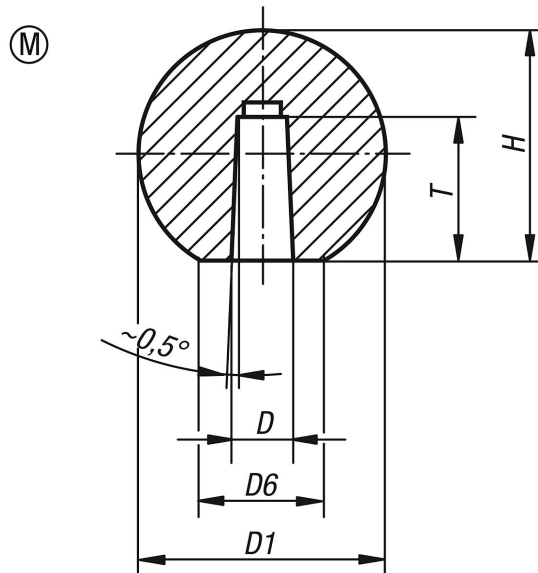

## 볼 노브, 광택, DIN 319 확장형, 타입 M, 원추형 보어홀 있음

### 품목 요약

주문 번호	타입	본체 색상	D	D1	D6	H	T
K0159.31604	M	검정	4	16	8	15	9
K0159.32005	M	검정	5	20	12	18	12
K0159.32506	M	검정	6	25	15	23	15
K0159.32508	M	검정	8	25	15	23	15
K0159.33208	M	검정	8	32	18	29	15
K0159.33210	M	검정	10	32	18	29	15
K0159.34010	M	검정	10	40	20	37,5	20
K0159.34012	M	검정	12	40	20	37,5	20
K0159.35012	M	검정	12	50	28	48	22