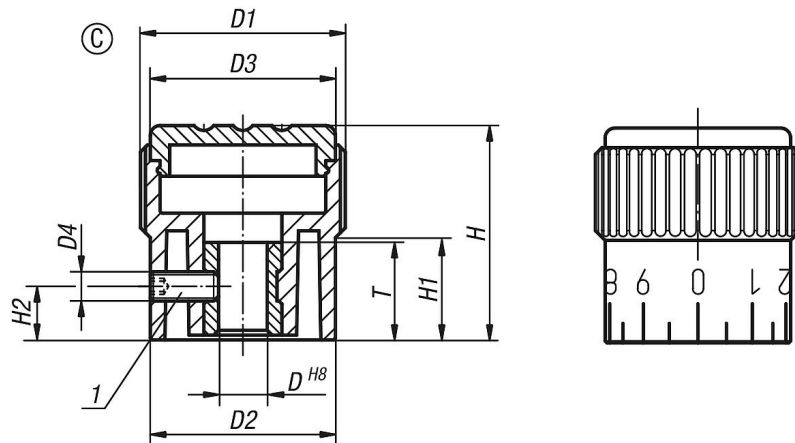

도면

품목 요약

주문 번호	타입	색상 덮개	D	D1	D2	D3	D4	H	H1	H2	T
K0248.3105	C	검회색 RAL 7021	5	21	19	19	M3	22	10,5	5	10
K0248.31051	C	오렌지 RAL 2004	5	21	19	19	M3	22	10,5	5	10
K0248.31052	C	시그널 녹색 RAL6032	5	21	19	19	M3	22	10,5	5	10
K0248.31053	C	청색 RAL5017	5	21	19	19	M3	22	10,5	5	10
K0248.31055	C	연한 회색 RAL 7035	5	21	19	19	M3	22	10,5	5	10
K0248.31056	C	신호등 빨강 RAL 3020	5	21	19	19	M3	22	10,5	5	10
K0248.31057	C	밝은 노랑 RAL 1021	5	21	19	19	M3	22	10,5	5	10
K0248.3206	C	검회색 RAL 7021	6	26	23	23	M3	26	12	6	10
K0248.32061	C	오렌지 RAL 2004	6	26	23	23	M3	26	12	6	10