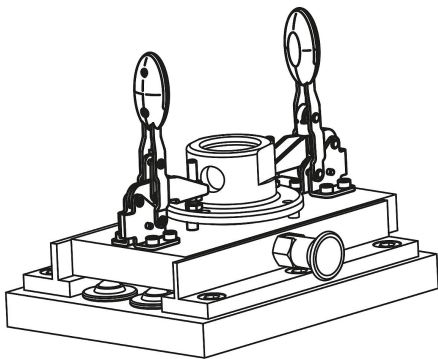

퀵 클램프 수평형 수평발, 조절형 클램핑 스피들

품목 설명/제품 이미지