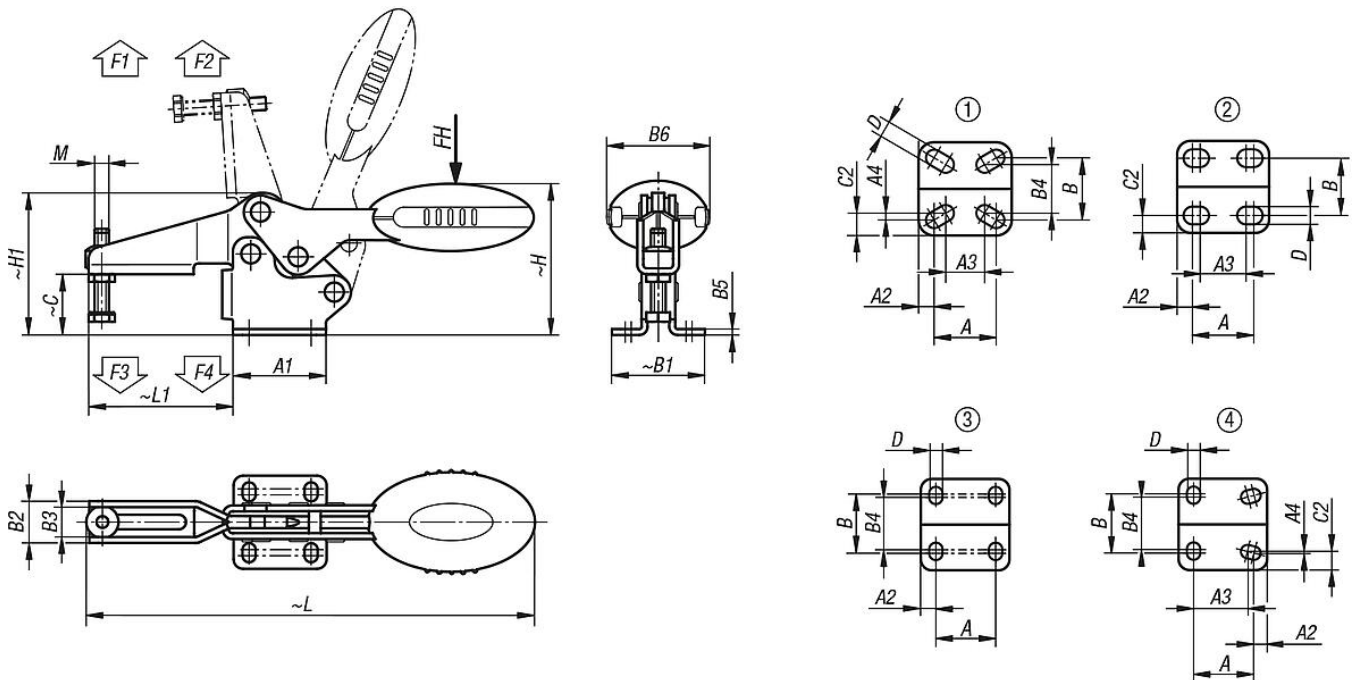

도면

품목 요약

퀵 클램프 수평형 수평발, 조절형 클램핑 스피들

킵 클램프 수평형 수평발, 조절형 클램핑 스피들

품목 요약

| 주문 번호 | 구성품 색상 | 장착 홀 모양 | 홀딩암의 개구 각도 | 그립의 개구 각도 | 손 힘 FH N | 홀딩력 F1 N | 홀딩력 F2 N | 클램핑력 F3 N | 클램핑력 F4 N | 주문 번호. 앵글 브래킷 |
|--------------|-----------------|---------|------------|-----------|----------|----------|----------|-----------|-----------|---------------|
| K0660.004001 | 군청색 RAL 5002 | 1 | 87° | 69° | 80 | 400 | 500 | 250 | 300 | K0098.02 |
| K0660.005001 | 군청색 RAL 5002 | 2 | 86° | 67° | 100 | 650 | 900 | 550 | 620 | K0098.02 |
| K0660.006001 | 군청색 RAL 5002 | 3 | 86° | 67° | 160 | 1350 | 1900 | 720 | 1200 | K0098.04 |
| K0660.008001 | 군청색 RAL 5002 | 3 | 86° | 67° | 200 | 2000 | 2800 | 830 | 1400 | K0098.04 |
| K0660.010001 | 군청색 RAL 5002 | 3 | 90° | 71° | 250 | 2200 | 4500 | 1200 | 2800 | K0098.06 |
| K0660.012001 | 군청색 RAL 5002 | 4 | 88° | 68° | 280 | 2400 | 5500 | 1000 | 2800 | K0098.06 |
| K0660.004000 | 검회색 RAL 7021 | 1 | 87° | 69° | 80 | 400 | 500 | 250 | 300 | K0098.02 |
| K0660.005000 | 검회색 RAL 7021 | 2 | 86° | 67° | 100 | 650 | 900 | 550 | 620 | K0098.02 |
| K0660.006000 | 검회색 RAL 7021 | 3 | 86° | 67° | 160 | 1350 | 1900 | 720 | 1200 | K0098.04 |
| K0660.008000 | 검회색 RAL 7021 | 3 | 86° | 67° | 200 | 2000 | 2800 | 830 | 1400 | K0098.04 |
| K0660.010000 | 검회색 RAL 7021 | 3 | 90° | 71° | 250 | 2200 | 4500 | 1200 | 2800 | K0098.06 |
| K0660.012000 | 검회색 RAL 7021 | 4 | 88° | 68° | 280 | 2400 | 5500 | 1000 | 2800 | K0098.06 |
| K0660.004003 | 신호등 빨강 RAL 3020 | 1 | 87° | 69° | 80 | 400 | 500 | 250 | 300 | K0098.02 |
| K0660.005003 | 신호등 빨강 RAL 3020 | 2 | 86° | 67° | 100 | 650 | 900 | 550 | 620 | K0098.02 |
| K0660.006003 | 신호등 빨강 RAL 3020 | 3 | 86° | 67° | 160 | 1350 | 1900 | 720 | 1200 | K0098.04 |
| K0660.008003 | 신호등 빨강 RAL 3020 | 3 | 86° | 67° | 200 | 2000 | 2800 | 830 | 1400 | K0098.04 |
| K0660.010003 | 신호등 빨강 RAL 3020 | 3 | 90° | 71° | 250 | 2200 | 4500 | 1200 | 2800 | K0098.06 |
| K0660.012003 | 신호등 빨강 RAL 3020 | 4 | 88° | 68° | 280 | 2400 | 5500 | 1000 | 2800 | K0098.06 |