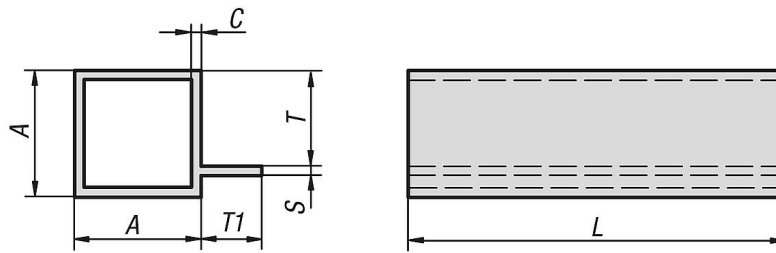

품목 요약

브리지 사각 튜브

주문 번호	A	C	L	S	T	T1
K0628.125152X2000	25	1,5	2000	2	19	15