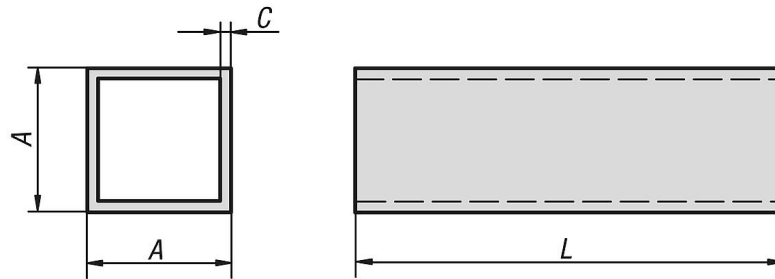

사각 튜브

품목 설명/제품 이미지

설명

재질:
알루미늄 재질.

표면 마무리:
은색 산화 처리.

정보:
사각 튜브는 커넥터에 각각 맞추어짐.

요청 시:
- 다른 길이 (L max. 4000 mm)

도면

품목 요약

사각 튜브

주문 번호	A	C	L
K0627.120152X2000	20	1,5	2000
K0627.125152X2000	25	1,5	2000
K0627.130202X2000	30	2	2000