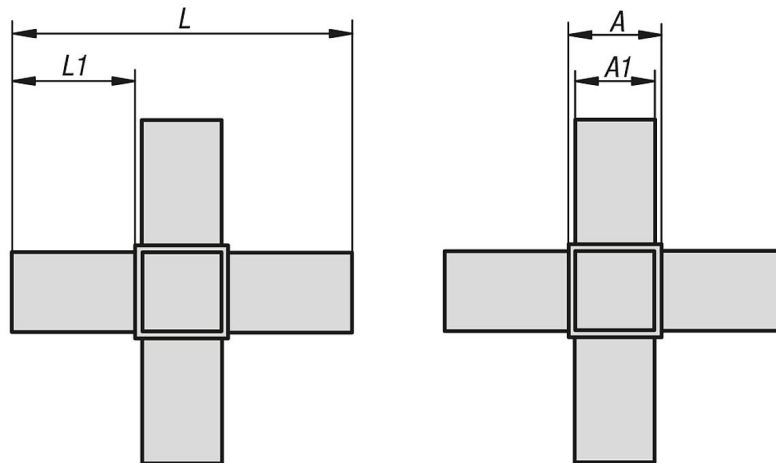

커넥터 - 사각 튜브 별 모양

품목 설명/제품 이미지

설명

재질, 표면 마무리:

폴리아미드 PA, 검정색.
스틸 코어 패딩 스틸, 아연 도금.

정보:

스크류 없는 플러그 시스템.
커넥터는 해당 사각 튜브에
간편하게 끼울 수 있음.
해체 가능하고 여러 번 재 사용 가능함.

액세서리:

- 사각 튜브 K0627
- 브리지 사각 튜브 K0628

도면

품목 요약

커넥터 - 사각 튜브 별 모양

주문 번호	A	A1	L	L1	사각 튜브에 적합
K0622.1201512	20	17	92	36	20 x 20 x 1,5
K0622.1251512	25	22	129	52	25 x 25 x 1,5

커넥터 - 사각 튜브 별 모양

품목 요약

주문 번호	A	A1	L	L1	사각 튜브에 적합
K0622.1302012	30	26	124	47	30 x 30 x 2