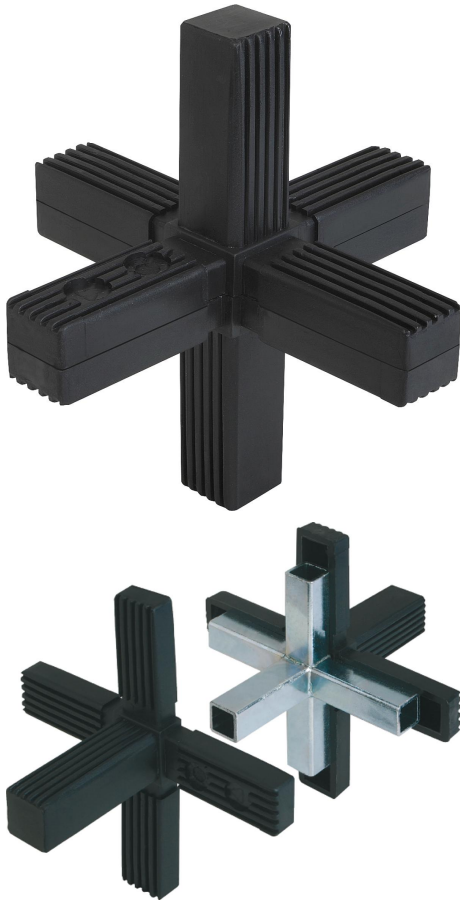

커넥터 - 사각 튜브 별 모양

품목 설명/제품 이미지

설명

재질, 표면 마무리:

폴리아미드 PA, 검정색.
스틸 코어 패딩 스틸, 아연 도금.

정보:

스크류 없는 플러그 시스템.
커넥터는 해당 사각 튜브에
간편하게 끼울 수 있음.
해체 가능하고 여러 번 재 사용 가능함.

액세서리:

- 사각 튜브 K0627
- 브리지 사각 튜브 K0628

도면

품목 요약

커넥터 - 사각 튜브 별 모양

주문 번호	A	A1	L	L1	사각 튜브에 적합
K0622.1201512	20	17	92	36	20 x 20 x 1,5
K0622.1251512	25	22	129	52	25 x 25 x 1,5

커넥터 - 사각 튜브 별 모양

품목 요약

주문 번호	A	A1	L	L1	사각 튜브에 적합
K0622.1302012	30	26	124	47	30 x 30 x 2