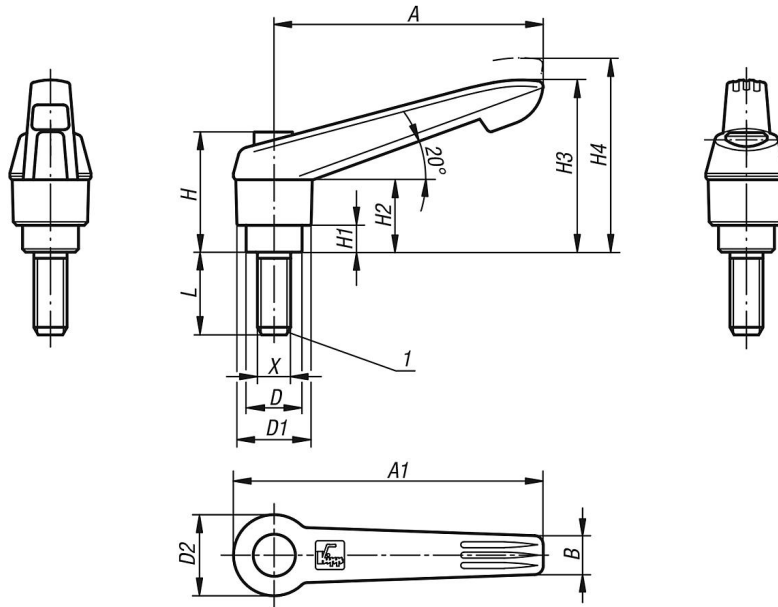

도면 설명:

1) 플랫 팁 DIN EN ISO 4753

수나사와 푸시 버튼이 있는 플라스틱 클램핑 레버, 검정 스틸 나사 인서트

품목 설명/제품 이미지

도면

품목 요약

해제 버튼이 달린 외부 나사 클램프 레버

주문 번호	본체 색상	크기	X	D	D1	D2	H	H1	H2	H3	H4	A	A1	B	톱니수	L
K0269.71105X10	검회색 RAL 7021	1	M5	10	13	14,5	25,5	4	15	30	33,5	40	47	7,5	16	10
K0269.71105X15	검회색 RAL 7021	1	M5	10	13	14,5	25,5	4	15	30	33,5	40	47	7,5	16	15
K0269.71105X20	검회색 RAL 7021	1	M5	10	13	14,5	25,5	4	15	30	33,5	40	47	7,5	16	20
K0269.71105X25	검회색 RAL 7021	1	M5	10	13	14,5	25,5	4	15	30	33,5	40	47	7,5	16	25
K0269.71105X30	검회색 RAL 7021	1	M5	10	13	14,5	25,5	4	15	30	33,5	40	47	7,5	16	30
K0269.71105X35	검회색 RAL 7021	1	M5	10	13	14,5	25,5	4	15	30	33,5	40	47	7,5	16	35
K0269.71105X40	검회색 RAL 7021	1	M5	10	13	14,5	25,5	4	15	30	33,5	40	47	7,5	16	40
K0269.71105X45	검회색 RAL 7021	1	M5	10	13	14,5	25,5	4	15	30	33,5	40	47	7,5	16	45
K0269.71105X50	검회색 RAL 7021	1	M5	10	13	14,5	25,5	4	15	30	33,5	40	47	7,5	16	50
K0269.72105X10	푸어 오렌지 RAL 2004	1	M5	10	13	14,5	25,5	4	15	30	33,5	40	47	7,5	16	10
K0269.72105X15	푸어 오렌지 RAL 2004	1	M5	10	13	14,5	25,5	4	15	30	33,5	40	47	7,5	16	15
K0269.72105X20	푸어 오렌지 RAL 2004	1	M5	10	13	14,5	25,5	4	15	30	33,5	40	47	7,5	16	20