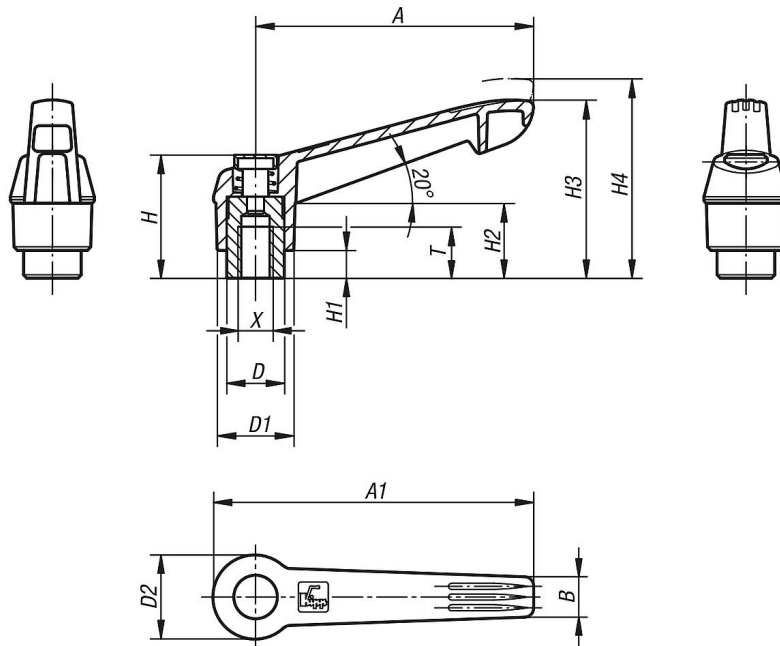

암나사와 푸시 버튼이 있는 플라스틱 클램핑 레버, 검정 스틸 나사 인서트

품목 설명/제품 이미지

설명

재질:

아연 다이캐스팅 톱니 휠이 달린 강화 유리 섬유 플라스틱 그립 레버.
스틸 부품, 경도 등급 5.8
플라스틱(POM) 푸시 버튼

표면 마무리:

검정 산화 스틸 부품.

정보:

기본 색상:

클램핑 레버 - 흑회색, 푸시 버튼 - 신호등 빨강.

클램핑 레버 - 오렌지, 푸시 버튼 - 흑회색.

클램핑 레버 - 신호등 빨강, 푸시 버튼 - 흑회색.

요청 시:

기타 암나사 및 특수 설계 버전.

다른 길이의 요구 치수 "H1"에 대해서는 추가
비용으로 공급 가능함.

암나사와 푸시 버튼이 있는 플라스틱 클램핑 레버, 검정 스틸 나사 인서트

품목 설명/제품 이미지

도면

품목 요약

해제 버튼이 달린 내부 나사 클램프 레버

주문 번호	본체 색상	크기	X	T	D	D1	D2	H	H1	H2	H3	H4	A	A1	B	톱니 수
K0269.71104	검회색 RAL 7021	1	M4	9	10	13	14,5	25,5	4	15	30	33,5	40	47	7,5	16
K0269.72104	푸어 오렌지 RAL 2004	1	M4	9	10	13	14,5	25,5	4	15	30	33,5	40	47	7,5	16
K0269.73104	신호등 빨강 RAL 3020	1	M4	9	10	13	14,5	25,5	4	15	30	33,5	40	47	7,5	16
K0269.71105	검회색 RAL 7021	1	M5	9	10	13	14,5	25,5	4	15	30	33,5	40	47	7,5	16
K0269.72105	푸어 오렌지 RAL 2004	1	M5	9	10	13	14,5	25,5	4	15	30	33,5	40	47	7,5	16