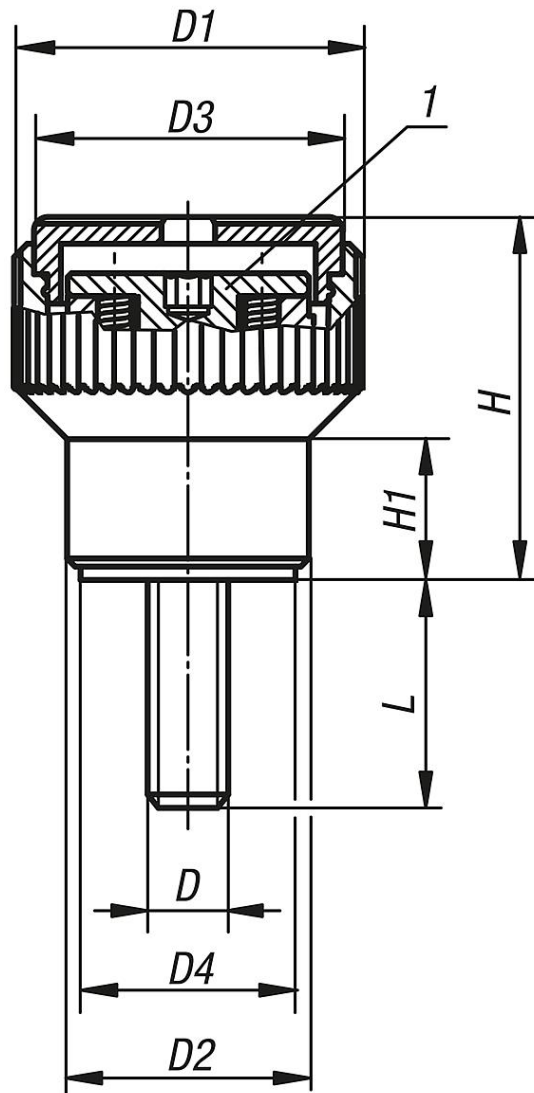

### 설명

**재질:**  
열가소성, 검정회색. 스틸 5.8 볼트.

**표면 마무리:**  
볼트, 청색 피막처리

**정보:**  
요구되는 조임 토크는 조절 볼트로 조절 가능함.  
조임 토크 조절을 마치게 되면 널링 노브가 자유롭게 회전함.

**도면 설명:**  
1) 토크 조절용 조절 나사

### 도면