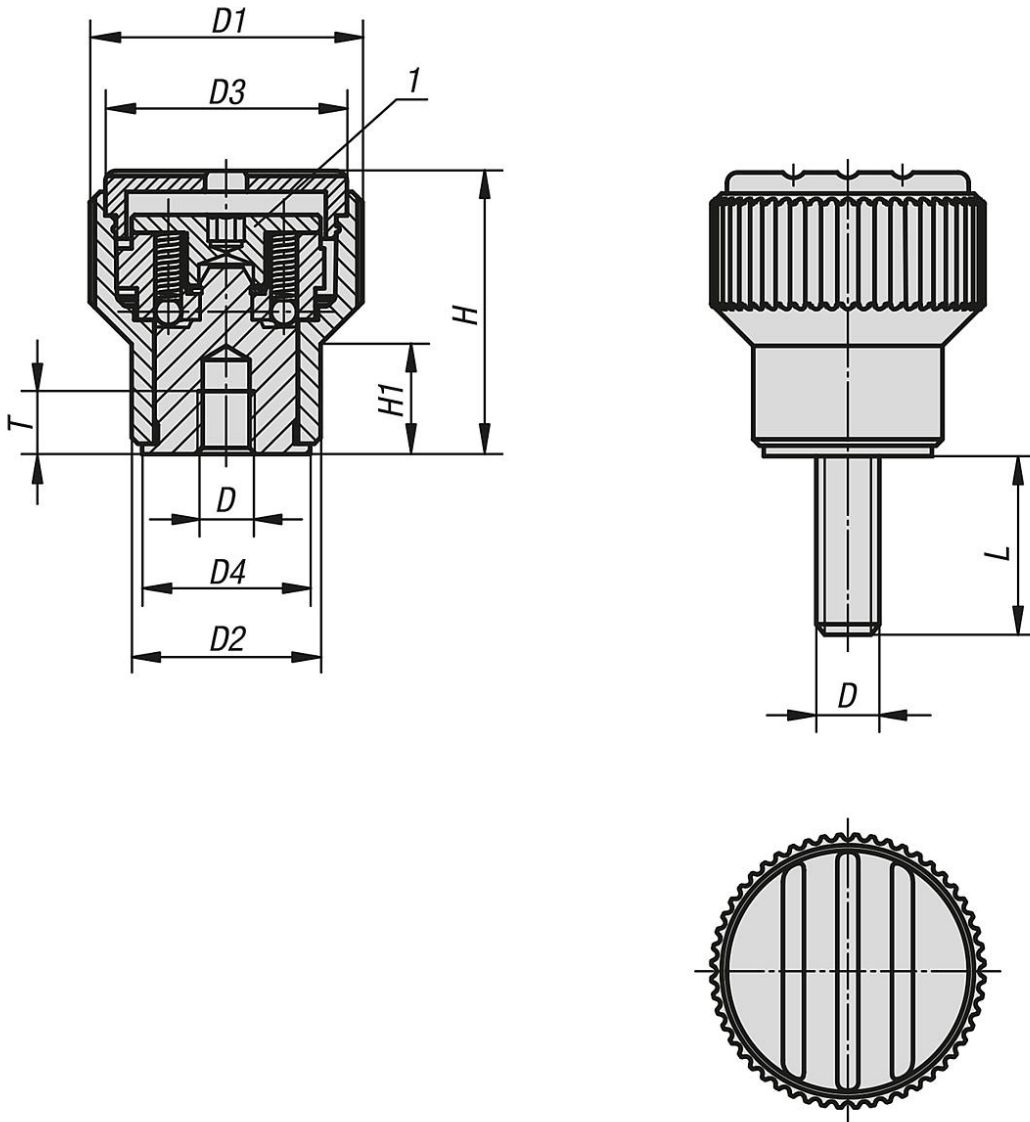

볼트, 청색 피막처리

정보:

요구되는 조임 토크는 조절 볼트로

조절 가능함.

조임 토크 조절을 마치게 되면 넬링 노브가

자유롭게 회전함.

도면 설명:

1) 토크 조절용 조절 나사

도면

품목 요약

토크-암나사 넬링 노브

주문 번호	나사 종류	구성품 재질	색상 덜개	크기	D	D1	D2	D3	D4	H	H1	T	L	토크 Nm
K0277.205	암나사	스틸	검회색 RAL 7021	2	M5	26	18	23	16	27	10,5	5	-	0,1 - 0,3
K0277.2051	암나사	스틸	오렌지 RAL 2004	2	M5	26	18	23	16	27	10,5	5	-	0,1 - 0,3
K0277.2052	암나사	스틸	시그널 녹색 RAL6032	2	M5	26	18	23	16	27	10,5	5	-	0,1 - 0,3
K0277.2053	암나사	스틸	청색 RAL5017	2	M5	26	18	23	16	27	10,5	5	-	0,1 - 0,3
K0277.2055	암나사	스틸	연한 회색 RAL 7035	2	M5	26	18	23	16	27	10,5	5	-	0,1 - 0,3
K0277.2056	암나사	스틸	신호등 빨강 RAL 3020	2	M5	26	18	23	16	27	10,5	5	-	0,1 - 0,3
K0277.2057	암나사	스틸	밝은 노랑 RAL 1021	2	M5	26	18	23	16	27	10,5	5	-	0,1 - 0,3
K0277.206	암나사	스틸	검회색 RAL 7021	2	M6	26	18	23	16	27	10,5	6	-	0,1 - 0,3
K0277.2061	암나사	스틸	오렌지 RAL 2004	2	M6	26	18	23	16	27	10,5	6	-	0,1 - 0,3
K0277.2062	암나사	스틸	시그널 녹색 RAL6032	2	M6	26	18	23	16	27	10,5	6	-	0,1 - 0,3
K0277.2063	암나사	스틸	청색 RAL5017	2	M6	26	18	23	16	27	10,5	6	-	0,1 - 0,3
K0277.2065	암나사	스틸	연한 회색 RAL 7035	2	M6	26	18	23	16	27	10,5	6	-	0,1 - 0,3
K0277.2066	암나사	스틸	신호등 빨강 RAL 3020	2	M6	26	18	23	16	27	10,5	6	-	0,1 - 0,3
K0277.2067	암나사	스틸	밝은 노랑 RAL 1021	2	M6	26	18	23	16	27	10,5	6	-	0,1 - 0,3

토크-넬링 노브

품목 요약

주문 번호	나사 종류	구성품 재질	색상 덮개	크기	D	D1	D2	D3	D4	H	H1	T	L	토크 Nm
K0277.3087X40	수나사	스틸	밝은 노랑 RAL 1021	3	M8	34	22	31	20	37,5	14,5	-	40	0,1 - 0,3
K0277.308X60	수나사	스틸	검회색 RAL 7021	3	M8	34	22	31	20	37,5	14,5	-	60	0,1 - 0,3
K0277.3081X60	수나사	스틸	오렌지 RAL 2004	3	M8	34	22	31	20	37,5	14,5	-	60	0,1 - 0,3
K0277.3082X60	수나사	스틸	시그널 녹색 RAL6032	3	M8	34	22	31	20	37,5	14,5	-	60	0,1 - 0,3
K0277.3083X60	수나사	스틸	청색 RAL5017	3	M8	34	22	31	20	37,5	14,5	-	60	0,1 - 0,3
K0277.3085X60	수나사	스틸	연한 회색 RAL 7035	3	M8	34	22	31	20	37,5	14,5	-	60	0,1 - 0,3
K0277.3086X60	수나사	스틸	신호등 빨강 RAL 3020	3	M8	34	22	31	20	37,5	14,5	-	60	0,1 - 0,3
K0277.3087X60	수나사	스틸	밝은 노랑 RAL 1021	3	M8	34	22	31	20	37,5	14,5	-	60	0,1 - 0,3