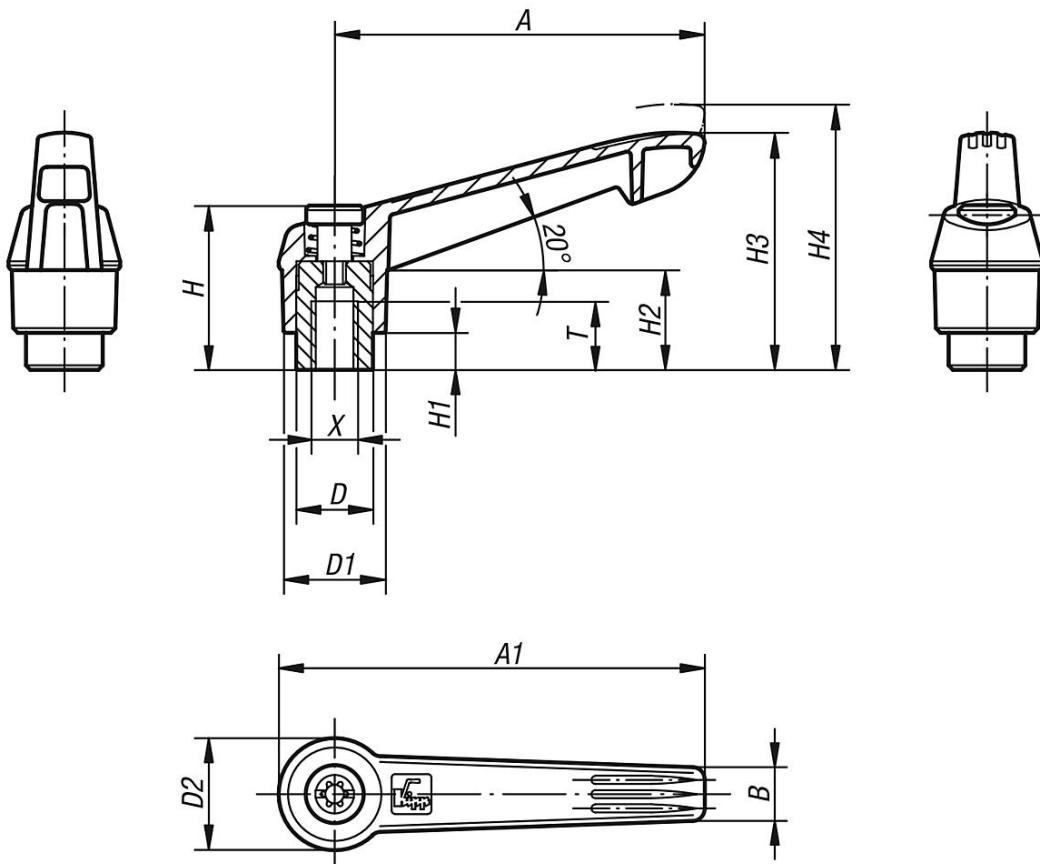

품목 요약

암나사 및 플라스틱 그립 장착 클램프 레버