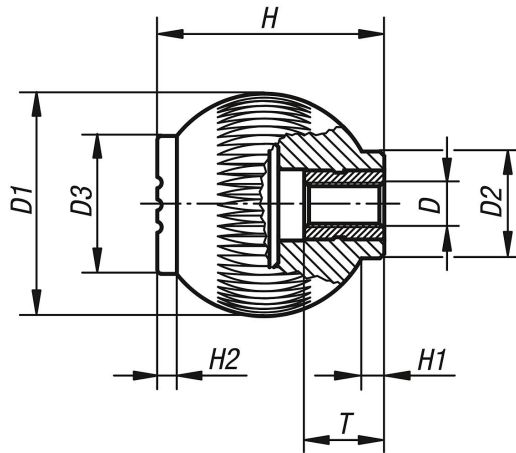

품목 요약

주문 번호	구성품 재질	색상 덮개	D	D1	D2	D3	H	H1	H2	T
K0253.106	스틸	검회색 RAL 7021	M6	25	12	17	25	3	2	10
K0253.1061	스틸	오렌지 RAL 2004	M6	25	12	17	25	3	2	10
K0253.1062	스틸	시그널 녹색 RAL6032	M6	25	12	17	25	3	2	10
K0253.1063	스틸	청색 RAL5017	M6	25	12	17	25	3	2	10
K0253.1065	스틸	연한 회색 RAL 7035	M6	25	12	17	25	3	2	10
K0253.1066	스틸	신호등 빨강 RAL 3020	M6	25	12	17	25	3	2	10
K0253.1067	스틸	밝은 노랑 RAL 1021	M6	25	12	17	25	3	2	10
K0253.208	스틸	검회색 RAL 7021	M8	32	15,5	19	33	3,5	2,6	14
K0253.2081	스틸	오렌지 RAL 2004	M8	32	15,5	19	33	3,5	2,6	14
K0253.2082	스틸	시그널 녹색 RAL6032	M8	32	15,5	19	33	3,5	2,6	14
K0253.2083	스틸	청색 RAL5017	M8	32	15,5	19	33	3,5	2,6	14
K0253.2085	스틸	연한 회색 RAL 7035	M8	32	15,5	19	33	3,5	2,6	14
K0253.2086	스틸	신호등 빨강 RAL 3020	M8	32	15,5	19	33	3,5	2,6	14
K0253.2087	스틸	밝은 노랑 RAL 1021	M8	32	15,5	19	33	3,5	2,6	14
K0253.310	스틸	검회색 RAL 7021	M10	40	19	23	41	4	3	14
K0253.3101	스틸	오렌지 RAL 2004	M10	40	19	23	41	4	3	14
K0253.3102	스틸	시그널 녹색 RAL6032	M10	40	19	23	41	4	3	14
K0253.3103	스틸	청색 RAL5017	M10	40	19	23	41	4	3	14
K0253.3105	스틸	연한 회색 RAL 7035	M10	40	19	23	41	4	3	14
K0253.3106	스틸	신호등 빨강 RAL 3020	M10	40	19	23	41	4	3	14
K0253.3107	스틸	밝은 노랑 RAL 1021	M10	40	19	23	41	4	3	14