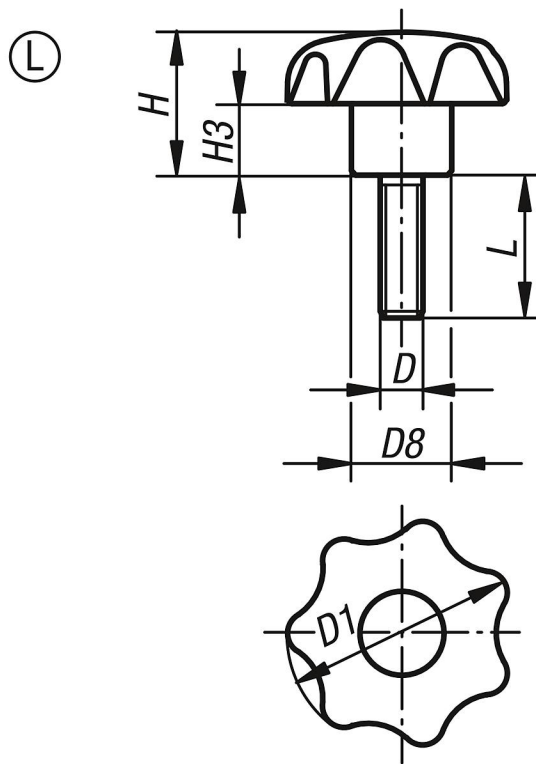

품목 요약

주문 번호	타입	색상 묘개	D	D1	D8	H	H3	L
K0155.405X10	L	검정	M5	25	12	16	8	10
K0155.4055X10	L	연한 회색 RAL 7035	M5	25	12	16	8	10
K0155.4056X10	L	신호등 빨강 RAL 3020	M5	25	12	16	8	10
K0155.4057X10	L	밝은 노랑 RAL 1021	M5	25	12	16	8	10
K0155.405X15	L	검정	M5	25	12	16	8	15
K0155.4055X15	L	연한 회색 RAL 7035	M5	25	12	16	8	15
K0155.4056X15	L	신호등 빨강 RAL 3020	M5	25	12	16	8	15
K0155.4057X15	L	밝은 노랑 RAL 1021	M5	25	12	16	8	15
K0155.405X20	L	검정	M5	25	12	16	8	20
K0155.4055X20	L	연한 회색 RAL 7035	M5	25	12	16	8	20
K0155.4056X20	L	신호등 빨강 RAL 3020	M5	25	12	16	8	20
K0155.4057X20	L	밝은 노랑 RAL 1021	M5	25	12	16	8	20
K0155.405X25	L	검정	M5	25	12	16	8	25
K0155.4055X25	L	연한 회색 RAL 7035	M5	25	12	16	8	25