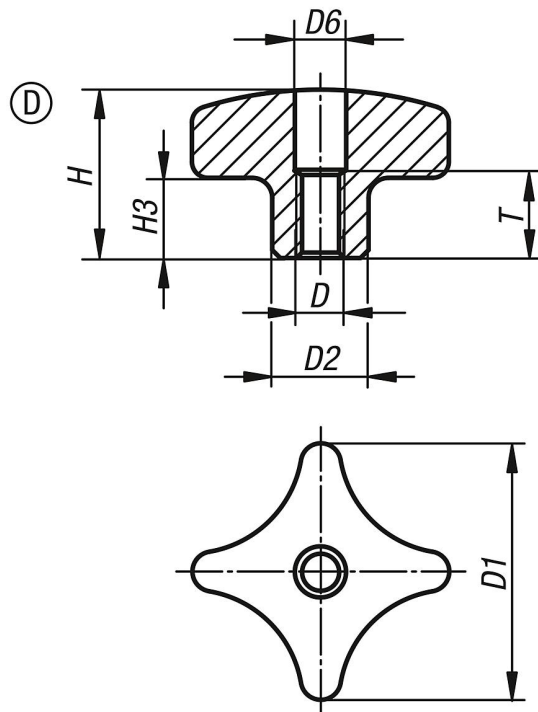

품목 요약

주문 번호	타입	표면 기본 몸체	D	D1	D2	D6	H	H3	T
K0146.4032062	D	광택처리	M6	32	12	6,4	21	10	11
K0146.4040082	D	광택처리	M8	40	14	8,4	26	14	14
K0146.4050102	D	광택처리	M10	50	18	10,5	34	20	18
K0146.4063122	D	광택처리	M12	63	20	13	42	25	22
K0146.4032063	D	블라스팅 처리	M6	32	12	6,4	21	10	11
K0146.4040083	D	블라스팅 처리	M8	40	14	8,4	26	14	14
K0146.4050103	D	블라스팅 처리	M10	50	18	10,5	34	20	18
K0146.4063123	D	블라스팅 처리	M12	63	20	13	42	25	22