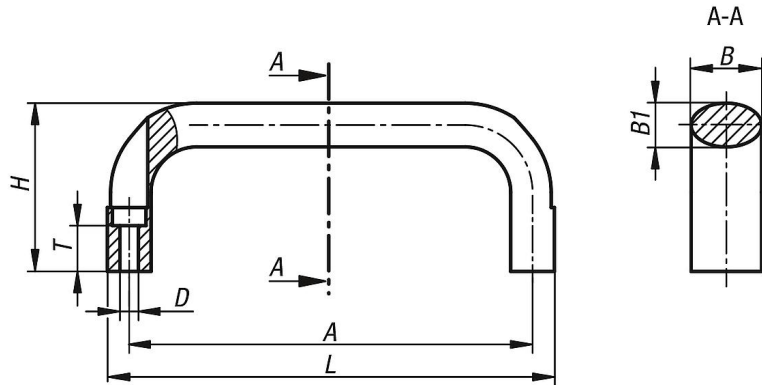

외부 보어가 있는 타원형 알루미늄 보우 그립

품목 설명/제품 이미지

설명

재질:
타원형 알루미늄 EN AW-6060.

표면 마무리:
검정색 또는 루비 적색 RAL 3003, 분말 코팅

조립:
조작면으로부터

액세서리:
핸들 고정에 적합한 볼트:
- 소켓 헤드 볼트 ISO 4762-M5/ M6.

도면

품목 요약

| 주문 번호 | 본체 색상 | A | B | B1 | D | H | L | T | 하중 N |
|----------------|----------------|-----|----|----|-----|----|-----|------|------|
| K0204.11000105 | 검정 | 100 | 21 | 13 | 5,5 | 50 | 113 | 13,6 | 1000 |
| K0204.11120105 | 검정 | 112 | 21 | 13 | 5,5 | 50 | 125 | 13,6 | 1000 |
| K0204.11120106 | 검정 | 112 | 25 | 17 | 6,6 | 55 | 129 | 11 | 1000 |
| K0204.11200105 | 검정 | 120 | 21 | 13 | 5,5 | 50 | 133 | 13,6 | 1000 |
| K0204.11200106 | 검정 | 120 | 25 | 17 | 6,6 | 55 | 137 | 11 | 1000 |
| K0204.11280105 | 검정 | 128 | 21 | 13 | 5,5 | 50 | 141 | 13,6 | 1000 |
| K0204.11280106 | 검정 | 128 | 25 | 17 | 6,6 | 55 | 145 | 11 | 1000 |
| K0204.11600105 | 검정 | 160 | 21 | 13 | 5,5 | 50 | 173 | 13,6 | 1000 |
| K0204.11600106 | 검정 | 160 | 25 | 17 | 6,6 | 55 | 177 | 11 | 1000 |
| K0204.11800106 | 검정 | 180 | 25 | 17 | 6,6 | 55 | 197 | 11 | 1000 |
| K0204.11002705 | 루비 빨강 RAL 3003 | 100 | 21 | 13 | 5,5 | 50 | 113 | 13,6 | 1000 |
| K0204.11122705 | 루비 빨강 RAL 3003 | 112 | 21 | 13 | 5,5 | 50 | 125 | 13,6 | 1000 |
| K0204.11122706 | 루비 빨강 RAL 3003 | 112 | 25 | 17 | 6,6 | 55 | 129 | 11 | 1000 |
| K0204.11202705 | 루비 빨강 RAL 3003 | 120 | 21 | 13 | 5,5 | 50 | 133 | 13,6 | 1000 |
| K0204.11202706 | 루비 빨강 RAL 3003 | 120 | 25 | 17 | 6,6 | 55 | 137 | 11 | 1000 |
| K0204.11282705 | 루비 빨강 RAL 3003 | 128 | 21 | 13 | 5,5 | 50 | 141 | 13,6 | 1000 |
| K0204.11282706 | 루비 빨강 RAL 3003 | 128 | 25 | 17 | 6,6 | 55 | 145 | 11 | 1000 |
| K0204.11602705 | 루비 빨강 RAL 3003 | 160 | 21 | 13 | 5,5 | 50 | 173 | 13,6 | 1000 |
| K0204.11602706 | 루비 빨강 RAL 3003 | 160 | 25 | 17 | 6,6 | 55 | 177 | 11 | 1000 |
| K0204.11802706 | 루비 빨강 RAL 3003 | 180 | 25 | 17 | 6,6 | 55 | 197 | 11 | 1000 |

외부 보어가 있는 타원형 알루미늄 보우 그립

품목 요약
