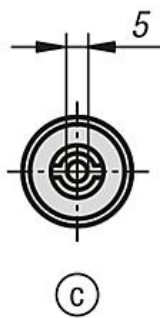

#### 도면 설명:

- 1) 잠금 핀
- 2) 흠난

#### 액추에이션

- a) 사각 7 mm
- b) 더블비트 3 mm
- c) 더블비트 5 mm
- d) 별 모양 그립

압축 회전식 래치 조임 거리 조절형

도면