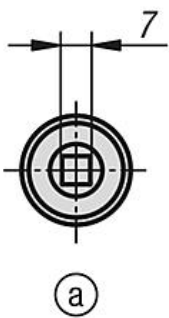

#### 도면 설명:

- 1) 잠금 핀
- 2) 흠난

#### 액추에이션

- a) 사각 7 mm
- b) 더블비트 3 mm
- c) 더블비트 5 mm
- d) 별 모양 그립

압축 회전식 래치 조임 거리 조절형

도면