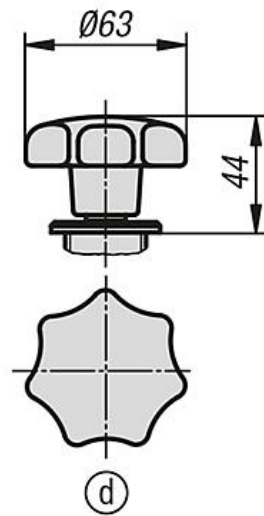

#### 도면 설명:

- 1) 잠금 핀
- 2) 흠난

#### 액추에이션

- a) 사각 7 mm
- b) 더블비트 3 mm
- c) 더블비트 5 mm
- d) 별 모양 그립

압축 회전식 래치 조임 거리 조절형

도면