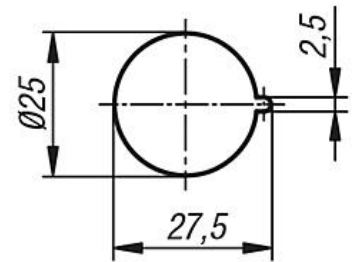

#### 도면 설명:

- 1) 잠금 핀
- 2) 흠난

#### 액추에이션

- a) 사각 7 mm
- b) 더블비트 3 mm
- c) 더블비트 5 mm
- d) 별 모양 그립

압축 회전식 래치 조임 거리 조절형

도면