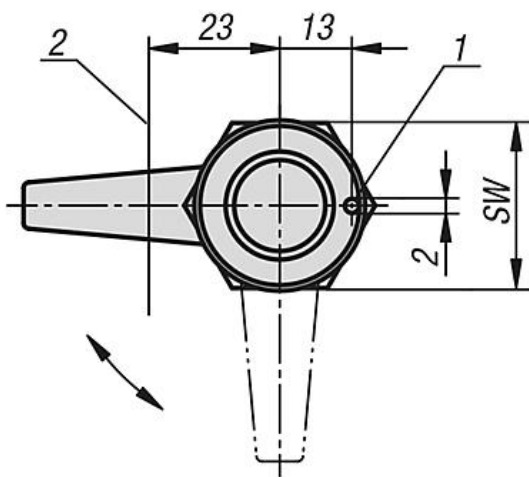

#### 도면 설명:

- 1) 잠금 핀
- 2) 흠난

#### 액추에이션

- a) 사각 7 mm
- b) 더블비트 3 mm
- c) 더블비트 5 mm
- d) 별 모양 그립

압축 회전식 래치 조임 거리 조절형

도면