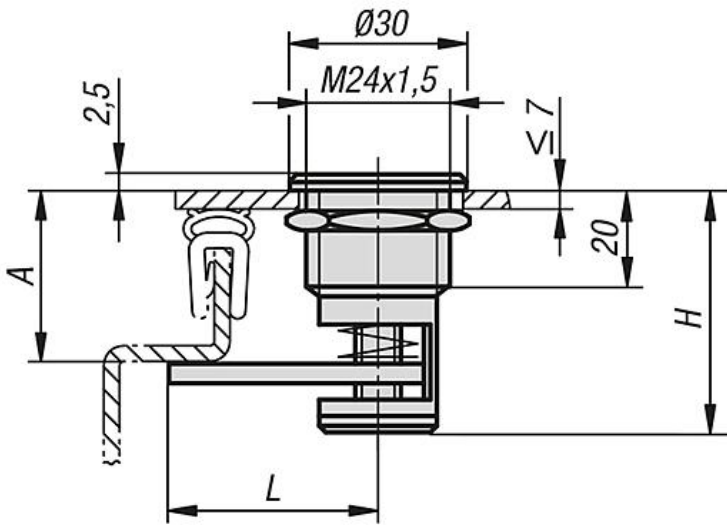

#### 도면 설명:

- 1) 잠금 핀
- 2) 흠난

#### 액추에이션

- a) 사각 7 mm
- b) 더블비트 3 mm
- c) 더블비트 5 mm
- d) 별 모양 그립

압축 회전식 래치 조임 거리 조절형

도면