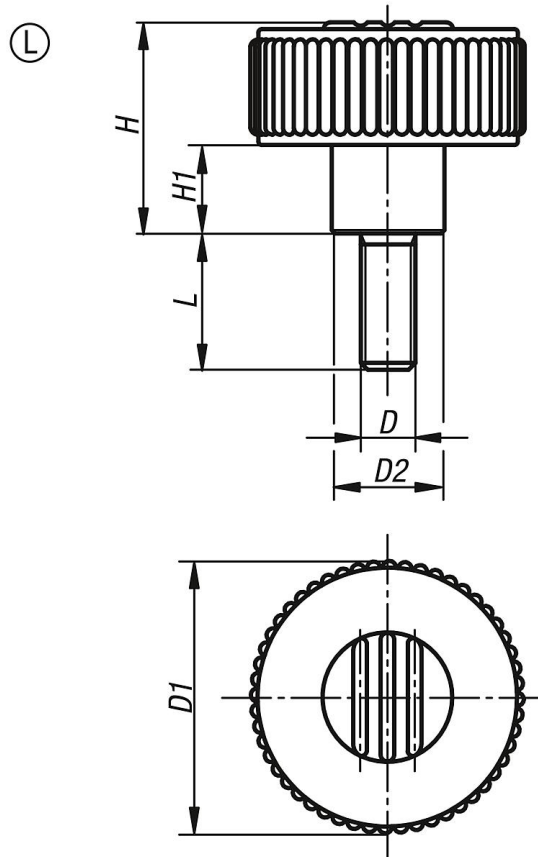

널링 휠, 스테인레스 스틸 부품, 타입 L, 수나사

품목 설명/제품 이미지

설명

재질:
열가소성 검정회색.
스테인레스 스틸 1.4305 나사 볼트.

표면 마무리:
나사 볼트 소재.

 RAL 7021	 RAL 2004	 RAL 6032	 RAL 5017
 RAL 7035	 RAL 3020	 RAL 1021	

도면

품목 요약

널링 휠, 스테인레스 스틸 부품, 타입 L, 수나사

주문 번호	타입	색상 덮개	크기	D	D1	D2	H	H1	L
K0261.5105X10	L	검회색 RAL 7021	1	M5	40	16,5	31	13	10
K0261.51051X10	L	오렌지 RAL 2004	1	M5	40	16,5	31	13	10
K0261.51052X10	L	시그널 녹색 RAL6032	1	M5	40	16,5	31	13	10