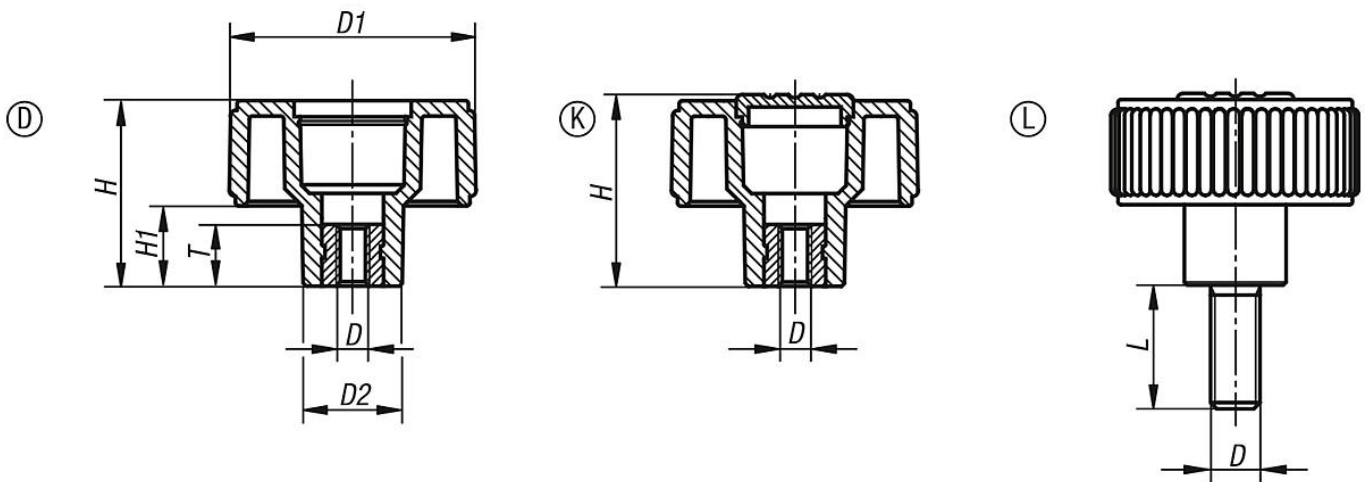

널링 휠 스테인레스 스틸 부품

품목 설명/제품 이미지

설명

재질:

열가소성, 검정회색.

부시 및 나사 볼트, 스테인레스 스틸 1.4305.

표면 마무리:

스테인리스 스틸, 자연적 마무리.

도면 설명:

타입 D: 나사 부쉬 커버 없음

타입 K: 나사 부쉬 덮개 있음

타입 L: 수나사 있음

도면

품목 요약

널링 휠

주문 번호	타입	색상 덮개	크기	D	D1	D2	H	H1	T	L
K0261.1105	D	-	1	M5	40	16,5	30	13	10	-
K0261.1106	D	-	1	M6	40	16,5	30	13	10	-
K0261.1108	D	-	1	M8	40	16,5	30	13	14	-
K0261.1208	D	-	2	M8	50	18	35	15	14	-
K0261.1210	D	-	2	M10	50	18	35	15	14	-
K0261.1310	D	-	3	M10	63	22	40	17	14	-
K0261.1312	D	-	3	M12	63	22	40	17	18	-
K0261.2105	K	검회색 RAL 7021	1	M5	40	16,5	31	13	10	-
K0261.21051	K	오렌지 RAL 2004	1	M5	40	16,5	31	13	10	-
K0261.21052	K	시그널 녹색 RAL6032	1	M5	40	16,5	31	13	10	-
K0261.21053	K	청색 RAL5017	1	M5	40	16,5	31	13	10	-
K0261.21055	K	연한 회색 RAL 7035	1	M5	40	16,5	31	13	10	-